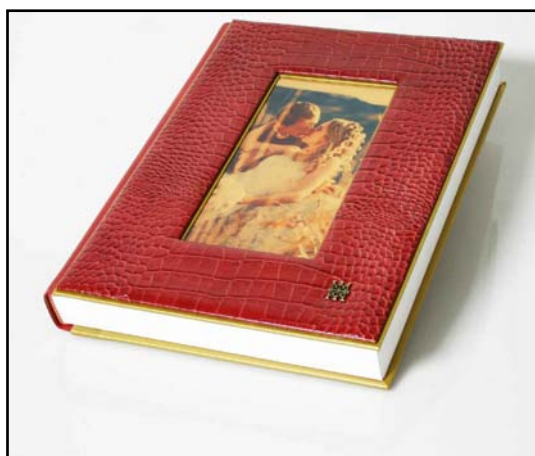

Modello Unico

Linea Safari

Naja Frame

Crea il codice articolo! • Create the item code!
ES.: NAJA FRAME 29,5 x 41 cm

codice modello e misura
model and size code

ONAF24A

Modello Unico

| Codice Code | Rif. misure album pollici / centimetri Ref. measures album inch / centimeters | | Misura Copertina in cm Measures Cover in cm | Prezzo cad. Unit Price |
|----------------|--|--------------|--|---------------------------|
| O NAF 06A | 6" x 8" | cm 15 x 20 | 14,2 x 20,7 | no |
| O NAF 07A | 8" x 6" | cm 20 x 15 | 19,3 x 15,6 | no |
| O NAF 08A | 8" x 8" | cm 20 x 20 | 19,3 x 20,7 | no |
| O NAF 09A | 8" x 10" | cm 20 x 25 | 19,3 x 25,8 | no |
| O NAF 11A | 8" x 12" | cm 20 x 30 | 19,3 x 30,9 | no |
| O NAF 42A | 10" x 10" | cm 25 x 25 | 24,4 x 25,8 | no |
| O NAF 12A | 12" x 8" | cm 30 x 20 | 29,5 x 20,7 | no |
| O NAF 13A | 9" x 12" | cm 22,5 x 30 | 21,8 x 30,9 | no |
| O NAF 15A | 10" x 12" | cm 25 x 30 | 24,4 x 30,9 | no |
| O NAF 17A | 12" x 12" | cm 30 x 30 | 29,5 x 30,9 | \$67.32 |
| O NAF 18A | 10" x 14" | cm 25 x 35 | 24,4 x 36,0 | \$75.74 |
| O NAF 19A | 14" x 10" | cm 35 x 25 | 34,6 x 25,8 | \$75.74 |
| O NAF 20A | 10" x 15" | cm 25 x 38 | 24,4 x 38,5 | \$77.42 |
| O NAF 41A | 11" x 14" | cm 28 x 35 | 26,9 x 36,0 | \$77.42 |
| O NAF 24A | 12" x 16" | cm 30 x 40 | 29,5 x 41,0 | \$79.10 |
| O NAF 25A | 16" x 12" | cm 40 x 30 | 39,6 x 30,9 | \$79.10 |
| O NAF 37A | 14" x 14" | cm 35 x 35 | 34,6 x 36,0 | \$79.10 |
| O NAF 27A | 12" x 18" | cm 30 x 45 | 29,5 x 46,1 | \$82.47 |
| O NAF 100A | 15" x 15" | cm 38 x 38 | 37,1 x 38,5 | \$82.47 |
| O NAF 36A | 14" x 18" | cm 35 x 45 | 34,6 x 46,1 | \$87.52 |
| O NAF 29A | 16" x 16" | cm 40 x 40 | 39,6 x 41,0 | \$87.52 |
| O NAF 32A | 16" x 20" | cm 40 x 50 | 39,6 x 51,2 | \$109.40 |
| O NAF 42x42 | 17" x 17" | cm 42 x 42 | 41,6 x 43,0 | \$92.57 |