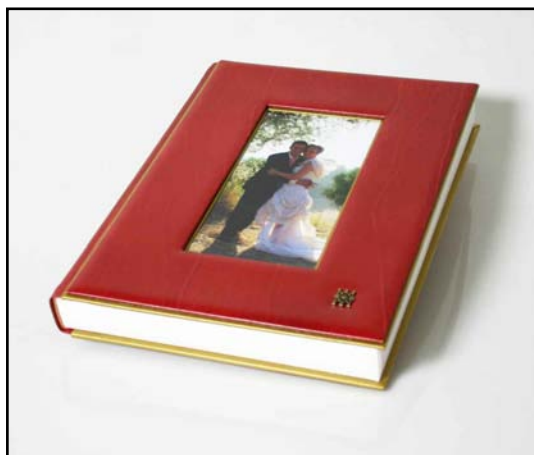

Linea Contemporanea Ceroli Frame

Crea il codice articolo! • Create the item code!
ES.: CEROLI FRAME 29,5 x 41 cm RED

codice modello e misura / model and size code → codice colore / color code →
OCEF24A.... CER E

Codice Colore <i>Colour Code</i>	Descrizione <i>Description</i>	Colore <i>Colour</i>
CEWH	CEROLI WHITE	
CEBA	CEROLI BLACK	
CEBW	CEROLI BROWN	
CERE	CEROLI RED	

Codice <i>Code</i>	Rif. misure album pollici / centimetri <i>Ref. measures album inch / centimeters</i>	Misura Copertina in cm <i>Measures Cover in cm</i>	Prezzo cad. <i>Unit Price</i>	
O CEF 06A	6" x 8"	cm 15 x 20	14,2 x 20,7	no
O CEF 07A	8" x 6"	cm 20 x 15	19,3 x 15,6	no
O CEF 08A	8" x 8"	cm 20 x 20	19,3 x 20,7	no
O CEF 09A	8" x 10"	cm 20 x 25	19,3 x 25,8	no
O CEF 11A	8" x 12"	cm 20 x 30	19,3 x 30,9	no
O CEF 42A	10" x 10"	cm 25 x 25	24,4 x 25,8	no
O CEF 12A	12" x 8"	cm 30 x 20	29,5 x 20,7	no
O CEF 13A	9" x 12"	cm 22,5 x 30	21,8 x 30,9	no
O CEF 15A	10" x 12"	cm 25 x 30	24,4 x 30,9	no
O CEF 17A	12" x 12"	cm 30 x 30	29,5 x 30,9	$67.32
O CEF 18A	10" x 14"	cm 25 x 35	24,4 x 36,0	$75.74
O CEF 19A	14" x 10"	cm 35 x 25	34,6 x 25,8	$75.74
O CEF 20A	10" x 15"	cm 25 x 38	24,4 x 38,5	$77.42
O CEF 41A	11" x 14"	cm 28 x 35	26,9 x 36,0	$77.42
O CEF 24A	12" x 16"	cm 30 x 40	29,5 x 41,0	$79.10
O CEF 25A	16" x 12"	cm 40 x 30	39,6 x 30,9	$79.10
O CEF 37A	14" x 14"	cm 35 x 35	34,6 x 36,0	$79.10
O CEF 27A	12" x 18"	cm 30 x 45	29,5 x 46,1	$82.47
O CEF 100A	15" x 15"	cm 38 x 38	37,1 x 38,5	$82.47
O CEF 36A	14" x 18"	cm 35 x 45	34,6 x 46,1	$87.52
O CEF 29A	16" x 16"	cm 40 x 40	39,6 x 41,0	$87.52
O CEF 32A	16" x 20"	cm 40 x 50	39,6 x 51,2	$109.40
O CEF 42x42	17" x 17"	cm 42 x 42	41,6 x 43,0	$92.57

Le dimensioni si intendono base x altezza **Measures are meant to be width x height**

End Case Ceroli

Codice <i>Code</i>	Formato <i>Size</i>	Prezzo cad. <i>Unit Price</i>
ZENC17A....	30 x 30 - 12" x 12"	$89.76
ZENC24A....	30 x 40 - 12" x 16"	$91.80
ZENC36A....	35 x 45 - 14" x 18"	$93.84
ZENC37A....	35 x 35 - 14" x 14"	$91.80
ZENC29A....	40 x 40 - 16" x 16"	$95.88
ZENC42X42....	42 x 42 - 17" x 17"	$95.88

* indicare il codice colore patta