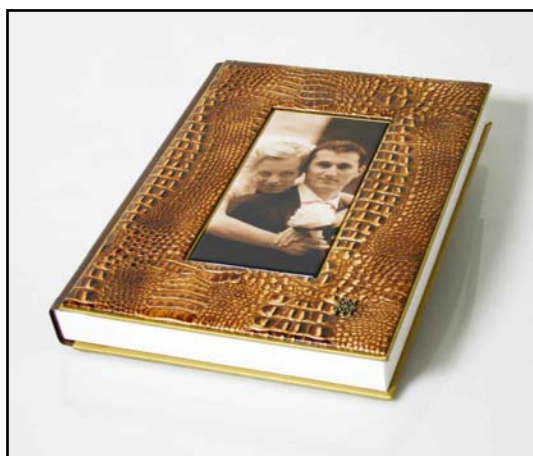

Linea Safari

Pitone Frame

OPIF24A