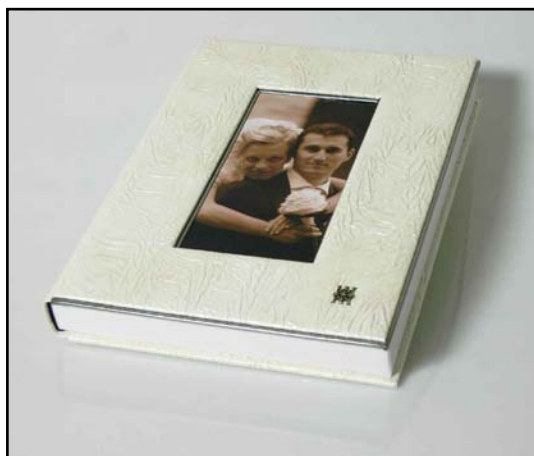

Linea Venere

Venere Frame

Crea il codice articolo! • Create the item code!
ES.: VENERE FRAME 29,5 x 41 cm WHITE

codice modello e misura / model and size code → codice colore / color code →
OVEN24A...VEWH

Codice Colore Colour Code	Descrizione Description	Colore Colour
VEGL	VENERE GLICINE	
VEGR	VENERE GREEN	
VEBW	VENERE BROWN	
VEWH	VENERE WHITE	

Codice Code	Rif. misure album pollici / centimetri Ref. measures album inch / centimeters	Misura Copertina in cm Measures Cover in cm	Prezzo cad. Unit Price	
O VEN 06A	6" x 8"	cm 15 x 20	14,2 x 20,7	no
O VEN 07A	8" x 6"	cm 20 x 15	19,3 x 15,6	no
O VEN 08A	8" x 8"	cm 20 x 20	19,3 x 20,7	no
O VEN 09A	8" x 10"	cm 20 x 25	19,3 x 25,8	no
O VEN 11A	8" x 12"	cm 20 x 30	19,3 x 30,9	no
O VEN 42A	10" x 10"	cm 25 x 25	24,4 x 25,8	no
O VEN 12A	12" x 8"	cm 30 x 20	29,5 x 20,7	no
O VEN 13A	9" x 12"	cm 22,5 x 30	21,8 x 30,9	no
O VEN 15A	10" x 12"	cm 25 x 30	24,4 x 30,9	no
O VEN 17A	12" x 12"	cm 30 x 30	29,5 x 30,9	$67.32
O VEN 18A	10" x 14"	cm 25 x 35	24,4 x 36,0	$75.74
O VEN 19A	14" x 10"	cm 35 x 25	34,6 x 25,8	$75.74
O VEN 20A	10" x 15"	cm 25 x 38	24,4 x 38,5	$77.42
O VEN 41A	11" x 14"	cm 28 x 35	26,9 x 36,0	$77.42
O VEN 24A	12" x 16"	cm 30 x 40	29,5 x 41,0	$79.10
O VEN 25A	16" x 12"	cm 40 x 30	39,6 x 30,9	$79.10
O VEN 37A	14" x 14"	cm 35 x 35	34,6 x 36,0	$79.10
O VEN 27A	12" x 18"	cm 30 x 45	29,5 x 46,1	$82.47
O VEN 100A	15" x 15"	cm 38 x 38	37,1 x 38,5	$82.47
O VEN 36A	14" x 18"	cm 35 x 45	34,6 x 46,1	$87.52
O VEN 29A	16" x 16"	cm 40 x 40	39,6 x 41,0	$87.52
O VEN 32A	16" x 20"	cm 40 x 50	39,6 x 51,2	$109.40
O VEN 42x42	17" x 17"	cm 42 x 42	41,6 x 43,0	$92.57

Le dimensioni si intendono base x altezza **Measures are meant to be width x height**

End Case Venere

Codice Code	Formato Size	Prezzo cad. Unit Price
ZENC17A....	30 x 30 - 12" x 12"	$89.76
ZENC24A....	30 x 40 - 12" x 16"	$91.80
ZENC36A....	35 x 45 - 14" x 18"	$93.84
ZENC37A....	35 x 35 - 14" x 14"	$91.80
ZENC29A....	40 x 40 - 16" x 16"	$95.88
ZENC42X42....	42 x 42 - 17" x 17"	$95.88

* indicare il codice colore patta