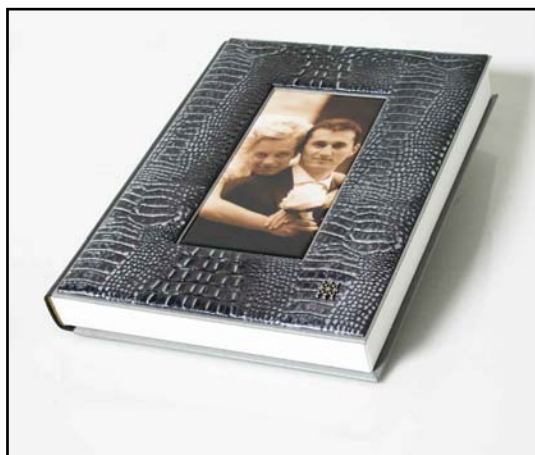

Modello Unico

Linea Safari

Alligatore Frame

photostory®

Crea il codice articolo! • Create the item code!
ES.: ALLIGATORE FRAME 29,5 x 41 cm

codice modello e misura
model and size code

OALF24A

Modello Unico