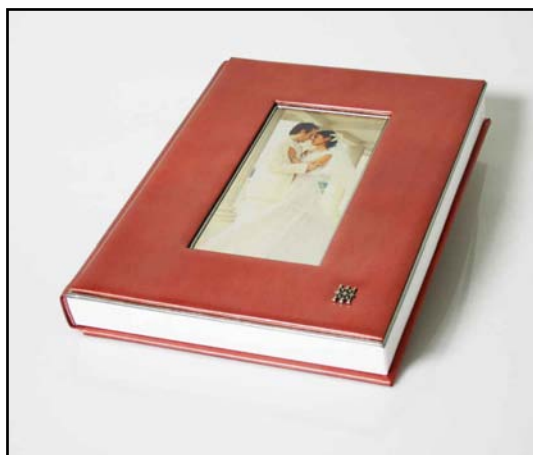

Linea Mondì Marte

Crea il codice articolo! • Create the item code!
ES.: MARTE 29,5 x 41 cm

codice modello e misura
model and size code

OMAR24A