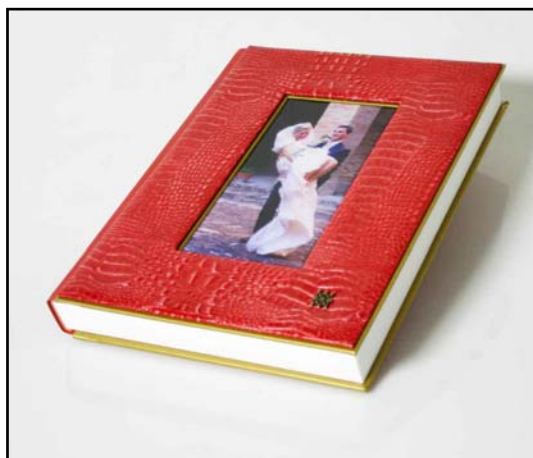

Modello Unico

Linea Safari

Caimano Frame

Crea il codice articolo! • Create the item code!
ES.: CAIMANO FRAME 29,5 x 41 cm

codice modello e misura
model and size code

OCAF24A

Modello Unico

| Codice Code | Rif. misure album pollici / centimetri Ref. measures album inch / centimeters | | Misura Copertina in cm Measures Cover in cm | Prezzo cad. Unit Price |
|----------------|--|--------------|--|---------------------------|
| O CAF 06A | 6" x 8" | cm 15 x 20 | 14,2 x 20,7 | no |
| O CAF 07A | 8" x 6" | cm 20 x 15 | 19,3 x 15,6 | no |
| O CAF 08A | 8" x 8" | cm 20 x 20 | 19,3 x 20,7 | no |
| O CAF 09A | 8" x 10" | cm 20 x 25 | 19,3 x 25,8 | no |
| O CAF 11A | 8" x 12" | cm 20 x 30 | 19,3 x 30,9 | no |
| O CAF 42A | 10" x 10" | cm 25 x 25 | 24,4 x 25,8 | no |
| O CAF 12A | 12" x 8" | cm 30 x 20 | 29,5 x 20,7 | no |
| O CAF 13A | 9" x 12" | cm 22,5 x 30 | 21,8 x 30,9 | no |
| O CAF 15A | 10" x 12" | cm 25 x 30 | 24,4 x 30,9 | no |
| O CAF 17A | 12" x 12" | cm 30 x 30 | 29,5 x 30,9 | \$67.32 |
| O CAF 18A | 10" x 14" | cm 25 x 35 | 24,4 x 36,0 | \$75.74 |
| O CAF 19A | 14" x 10" | cm 35 x 25 | 34,6 x 25,8 | \$75.74 |
| O CAF 20A | 10" x 15" | cm 25 x 38 | 24,4 x 38,5 | \$77.42 |
| O CAF 41A | 11" x 14" | cm 28 x 35 | 26,9 x 36,0 | \$77.42 |
| O CAF 24A | 12" x 16" | cm 30 x 40 | 29,5 x 41,0 | \$79.10 |
| O CAF 25A | 16" x 12" | cm 40 x 30 | 39,6 x 30,9 | \$79.10 |
| O CAF 37A | 14" x 14" | cm 35 x 35 | 34,6 x 36,0 | \$79.10 |
| O CAF 27A | 12" x 18" | cm 30 x 45 | 29,5 x 46,1 | \$82.47 |
| O CAF 100A | 15" x 15" | cm 38 x 38 | 37,1 x 38,5 | \$82.47 |
| O CAF 36A | 14" x 18" | cm 35 x 45 | 34,6 x 46,1 | \$87.52 |
| O CAF 29A | 16" x 16" | cm 40 x 40 | 39,6 x 41,0 | \$87.52 |
| O CAF 32A | 16" x 20" | cm 40 x 50 | 39,6 x 51,2 | \$109.40 |
| O CAF 42x42 | 17" x 17" | cm 42 x 42 | 41,6 x 43,0 | \$92.57 |